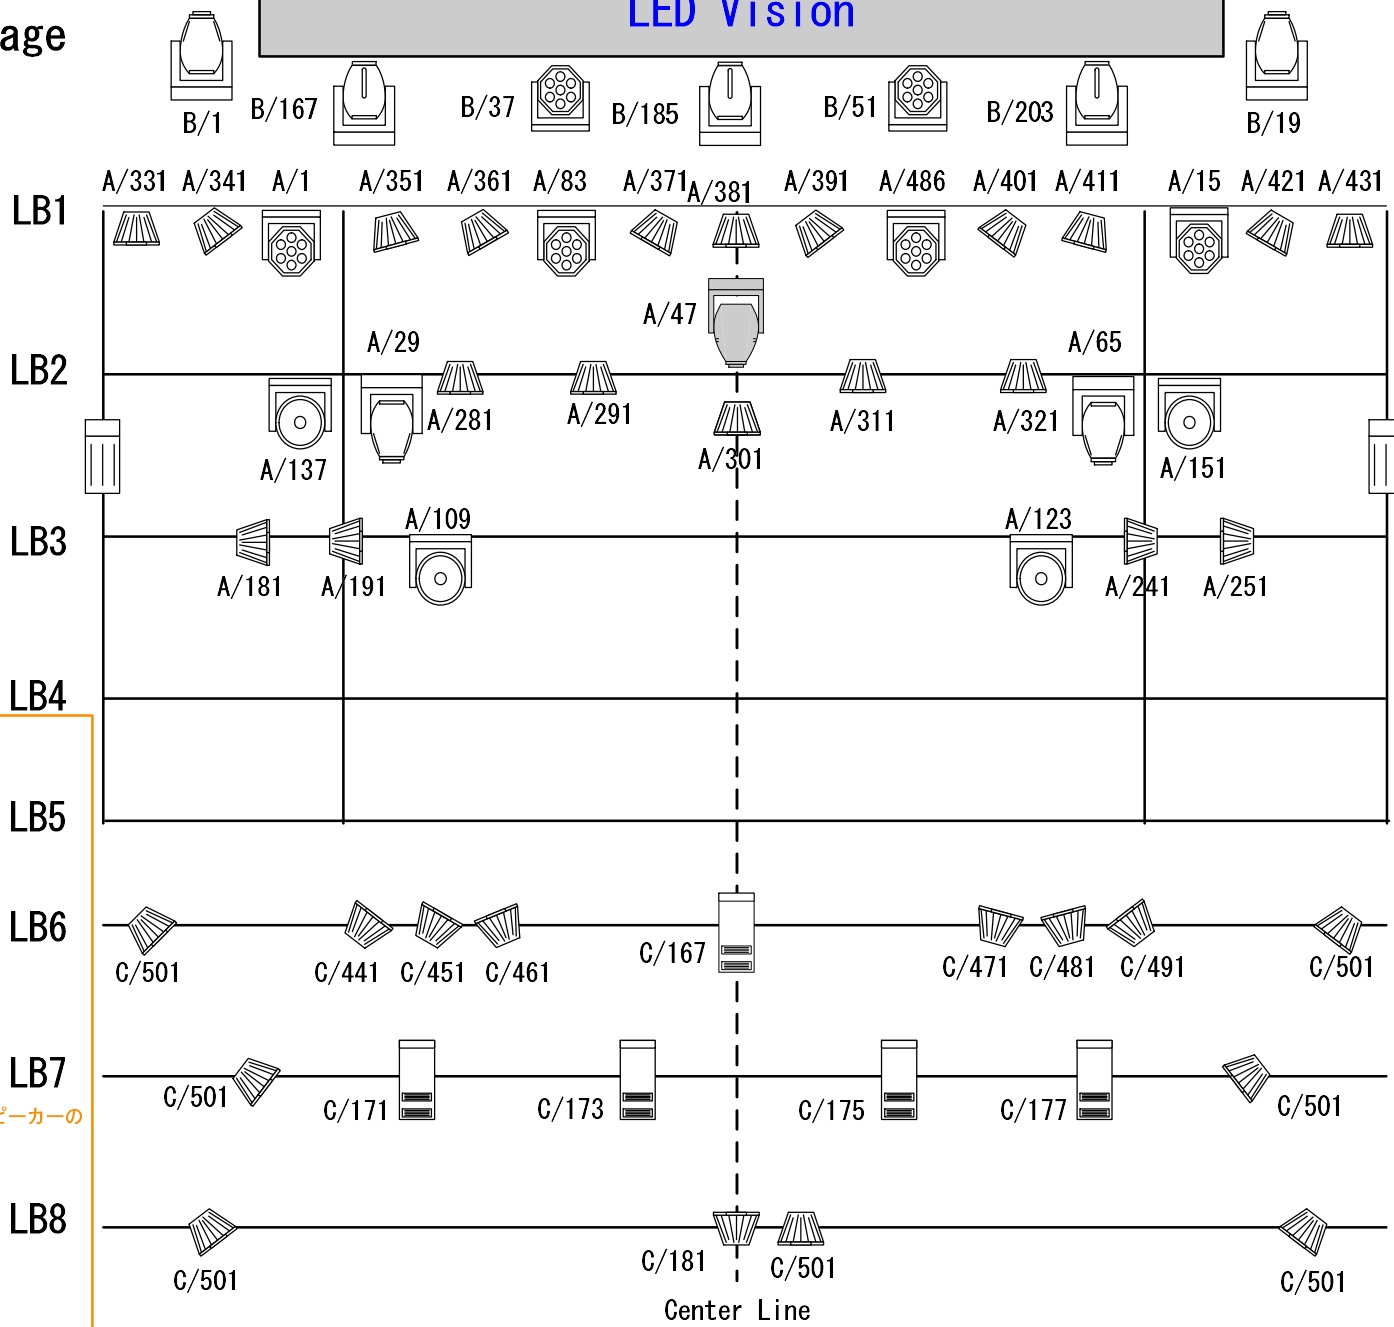

Stage

LED Vision

Smoke B/511

KEY

- SAGITTER Aquapar18
Mode1 10ch 200w 38/38
- SAGITTER Lite Spot R10Z
Mode1 18ch 230w 4/4
- EK PRO/K3 Spot
18ch Mode 240w 1/1
- Flare Beam 295 Moving Head
18ch Mode 295w 5/5
- Aura
14ch Mode 16bit 260w 6/7
- SAGITTER Club Wash
Mode1 14ch 370w4/4
- SAGITTER Halo Profile
Mode1 1ch 200W 5/5
- スプリッター
ELATION DMX Branch4 2/2
- ANTARI Z350Fazer
サーキュレーター有 1/1
- Console
Avolites Quarts Ver. 11.0

LED SS下Add A261
LED SS上Add A271

SSはAquapar18をメインスピーカーの
上に1台ずつ配置

LED オクSS下Add B119
LED オクSS上Add B75

オクSSはAquapar18をLB2とLB3の間の
スプリッター真下付近に1台ずつ配置

MBあて下Add B239
MBあて上Add B221

ミラーボールあてはBeam295をメインスピーカーの
上に1台ずつ配置

DMX Port
A LB1~LB5+オクSS
B Stage+SS
C LB6+LB7+LB8
D 空き

Title	Date	Place Takara Osaka	Drawing Baton&Stage	Drawing author	Design	Operator
-------	------	-----------------------	------------------------	----------------	--------	----------